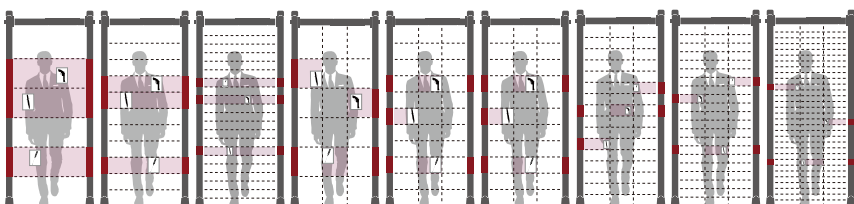

518 CD

Cross-beam Touch Screen Control Box

Standard Configuration ★ Global Market Popularity

6 zones ★★ B**117.21.04.0020	11 zones ★★★★ B**117.21.04.0021	21 zones ★★★★★ B**117.21.04.0022	18 zones ★★ B**117.21.04.0018	33 zones ★★★★★ B**117.21.04.0019	33 PRO zones ★★★★ B**117.21.04.0044	48 zones ★★★★★ B**117.21.04.0059	63 zones ★★★★★ B**117.21.04.0045	93 zones ★★★★★ B**117.21.04.0060
------------------------------------	---------------------------------------	--	-------------------------------------	--	---	--	--	--