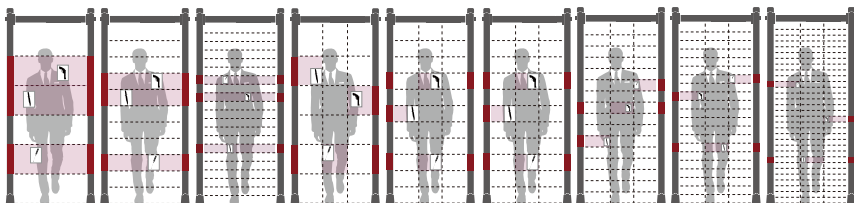

518 MD

MD

Main Frame Touch Screen Control Box

Standard Configuration ★ Global Market Popularity

6 zones ★	11 zones ★★★	21 zones ★★★	18 zones ★	33 zones ★★★	33 PRO zones ★★	48 zones ★★	63 zones ★★★	93 zones ★★★
B**117.21.04.0036	B**117.21.04.0037	B**117.21.04.0038	B**117.21.04.0039	B**117.21.04.0040	B**117.21.04.0047	B**117.21.04.0057	B**117.21.04.0048	B**117.21.04.0058